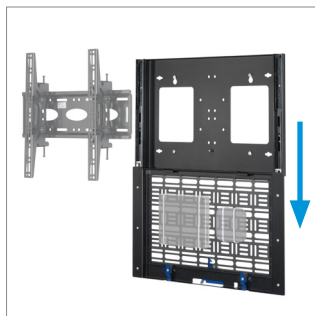

VERWAHRT
 AV-GERÄTE
 HINTER EINEM
 WANDMONTIERTEN
 BILDSCHIRM

BT7888

WANDMONTIERTES AUSZIEHBARES AV-ABLAGEFACH

BT7888 ist die ideale Lösung für die diskrete Unterbringung der AV Geräte, wie beispielsweise Netzteile, Mediaplayer und Videokonferenztechnik, hinter einem Bildschirm. Das Ablagefach kann seitlich oder unterhalb der Bildschirmhalterung an der Wand, und im Hoch- oder Querformat montiert werden. AV-Zubehör lässt sich mit den mitgelieferten Kabelbindern, die zudem für das Kabelmanagement verwendet werden können, bequem an dem ausziehbaren, schnell zu öffnenden Aufbewahrungsfach befestigen.

TECHNISCHE DATEN

Max. Belastung	10kg
Max. Abmessung AV-Ausstattung	450 x 250 x 50mm
Halterungsmaß	590 x 350 x 35mm
Tiefe von der Wand	35mm

EIGENSCHAFTEN

- Wandhalterung für die Aufbewahrung von AV-Geräten hinter einem Bildschirm
- Geeignet für eine Vielzahl von AV-Geräten in verschiedenen Größen
- Flaches Design
- Kombinierbar mit einer Reihe von B-Tech Flachbildschirm-Wandhalterungen
- Montierbar seitlich oder unterhalb einer Flachbildschirmhalterung
- Geeignet für Quer- oder Hochformat Installation
- Ablage kann nach links, rechts oder nach unten herausgezogen werden, wodurch das Fach leicht zugänglich ist, ohne dass der Bildschirm entfernt werden muss
- Abnehmbares Fach mit Schnellentriegelung
- Mit einem Tragegriff für schnellen Zugang und bequeme Handhabung*
- Montage auch an System X BT8390-Schienen, B-Tech Säulen oder Rohrmontage mit Zubehörschellen möglich
- Verschiedene, im Lieferumfang enthaltene, Kabelbinder zur Befestigung von AV-Geräten an der Ablage und für das Kabelmanagement
- Schlüsseloch-Wandmontage für eine einfache Installation

Ablage kann nach links, rechts oder nach unten herausgezogen werden, für einen bequemen Zugang zum Bildschirm

Mit Griff für die einfache Handhabung

Abnehmbares Fach mit Schnellentriegelung