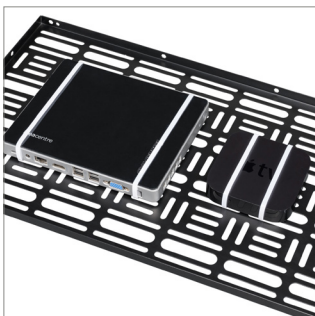

TECHNISCHE DATEN

Max. Belastung	10kg
Max. Abmessung AV-Ausstattung	450 x 250 x 50mm
Halterungsmaß	590 x 350 x 35mm
Tiefe von der Wand	35mm

EIGENSCHAFTEN

- Wandhalterung für die Aufbewahrung von AV-Geräten hinter einem Bildschirm
- Geeignet für eine Vielzahl von AV-Geräten in verschiedenen Größen
- Flaches Design
- Kombinierbar mit einer Reihe von B-Tech Flachbildschirm-Wandhalterungen
- Montierbar seitlich oder unterhalb einer Flachbildschirmhalterung
- Geeignet für Quer- oder Hochformat Installation
- Ablage kann nach links, rechts oder nach unten herausgezogen werden, wodurch das Fach leicht zugänglich ist, ohne dass der Bildschirm entfernt werden muss
- Abnehmbares Fach mit Schnellentriegelung
- Mit einem Tragegriff für schnellen Zugang und bequeme Handhabung*
- Montage auch an System X BT8390-Schienen, B-Tech Säulen oder Rohrmontage mit Zubehörschellen möglich
- Verschiedene, im Lieferumfang enthaltene, Kabelbinder zur Befestigung von AV-Geräten an der Ablage und für das Kabelmanagement
- Schlüsseloch-Wandmontage für eine einfache Installation

* Optional: Ein Vorhängeschloss (nicht mitgeliefert) kann an der Halterung angebracht werden, um ein Entfernen des Ablagefachs von der Wandhalterung zu verhindern

Geeignet für eine Vielzahl von AV-Geräten und Medien Ausstattungen in verschiedenen Größen